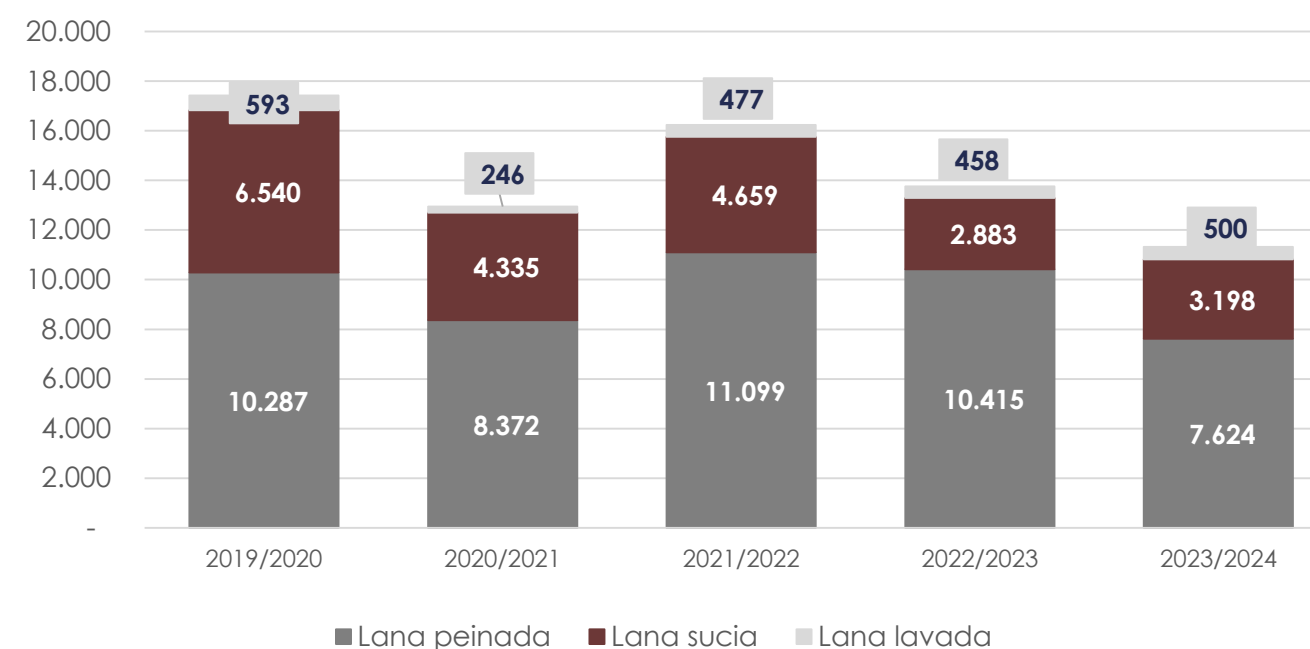

## Exportación de lana (en toneladas Base Sucia)

2.206

Enero 2024

▲ 91%

Var. interanual  
Enero 2024 vs 2023

11.322

Jul.23- Enero. 2024

▼ 18%

Var. Jul. 22- Enero 23  
vs Jul. 23 – Enero 24

## Composición de las exportaciones

(en toneladas Base Sucia)