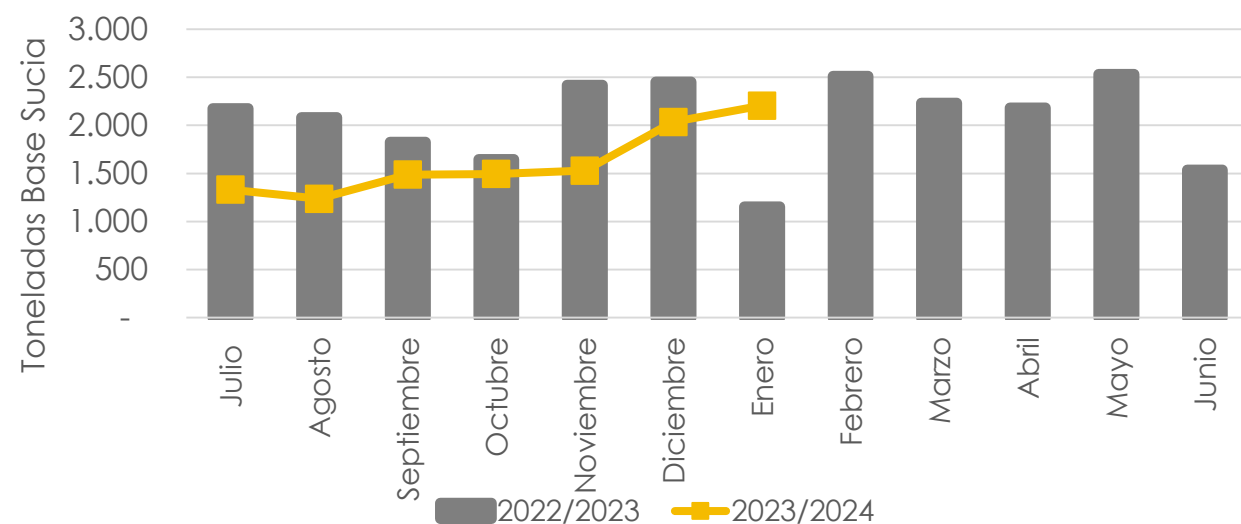

## Exportación de lana (en toneladas Base Sucia)

2.206

Enero 2024

▲ 91%

Var. interanual  
Enero 2024 vs 2023

11.322

Jul.23- Enero. 2024

▼ 18%

Var. Jul. 22- Enero 23  
vs Jul. 23 – Enero 24

## Composición de las exportaciones

(en toneladas Base Sucia)